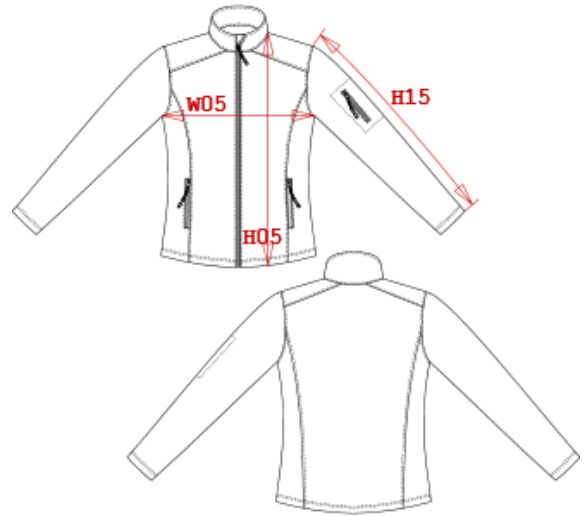

KARIBAN

REFERENCE : K400

SIZES : S_M_L_XL_XXL_3XL_4XL

COMPOSITION :

Fabric 1 : Softshell Polyester / Elastane woven 95/5 - 300 95% polyester / 5%elastane

WEIGHT :

Fabric 1 : 300 gsm

FABRIC CONSTRUCTION AND FINISHING :

3 layers bonded (outer: 95%polyester 5%elastane / performance membrane / inner: microfleece polar) BR:

3000gsm/24h / WP: 8000mm

ARTICLE WEIGHT :

685 gr/pc

DESCRIPTION	
Français :	Veste femme softshell
English :	Ladies soft shell jacket
Nederlands :	Dames soft shell
Deutsch :	Damen soft shell jacke
Español :	Chaqueta softshell para mujer
Italiano :	Giacca donna softshell
Português :	Blusão softshell de senhora

COLORS	PANTONE SERIGRAPHIE
Black	Black
Navy	296C
Red	200C
Dark chocolate	Black 4C
White	White
Aqua blue	7690C
Titanium	7540C
Marl grey	-
Fluorescent yellow	-
Fluorescent orange	-

MEASUREMENT							
Description	S	M	L	XL	2XL	3XL	4XL
W05 1/2 largeur poitrine avec zip / 1/2 chest width with zipper	47,95	49,95	52,95	55,95	58,95	61,95	64,95
H05 Hauteur totale devant / Front total height	64,50	66	68,25	70,50	72,75	75	77,25
H15 Longueur dessus de manche / Sleeve length	62,60	63,45	64,70	66	67,25	68,55	69,80

CARE LABEL				

PACKING	
Box	10 pcs / box S => L:50cm W:35cm H:18cm GW:8.00kg NW:6.50kg M => L:50cm W:35cm H:18cm GW:8.00kg NW:6.50kg L => L:50cm W:35cm H:18cm GW:8.00kg NW:6.50kg XL => L:58cm W:37.5cm H:18cm GW:8.50kg NW:7.00kg XXL => L:58cm W:37.5cm H:18cm GW:8.50kg NW:7.00kg 3XL => L:62cm W:40cm H:18cm GW:9.00kg NW:7.50kg 4XL => L:62cm W:40cm H:18cm GW:9.00kg NW:7.50kg