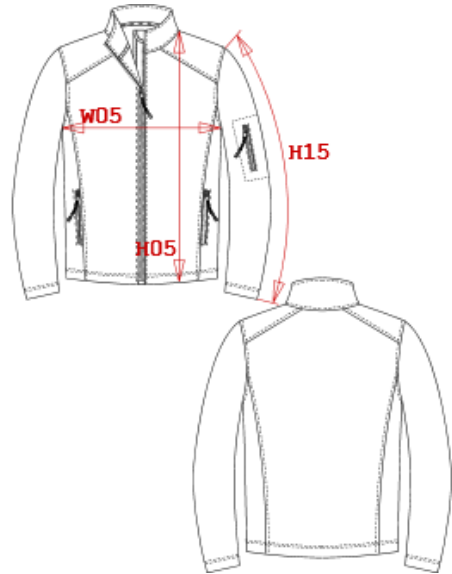

KARIBAN

REFERENCE : K401

SIZES : S_M_L_XL_XXL_3XL_4XL

COMPOSITION :

Fabric 1 : Softshell Polyester / Elastane woven 95/5 - 300 95% polyester / 5%elastane

WEIGHT :

Fabric 1 : 300 gsm

FABRIC CONSTRUCTION AND FINISHING :

3 layers bonded (outer: 95%polyester 5%elastane / performance membrane / inner: microfleece polar) BR: 3000gsm/24h / WP: 8000mm

ARTICLE WEIGHT :

712 gr/pc

DESCRIPTION	
Français :	Veste homme softshell
English :	Soft shell jacket
Nederlands :	Heren soft shell
Deutsch :	Herren soft shell jacke
Español :	Chaqueta softshell para hombre
Italiano :	Giubbotto uomo softshell
Português :	Blusão softshell de homem

COLORS	PANTONE SERIGRAPHIE
Black	Black
Navy	296C
Red	200C
Dark chocolate	Black 4C
White	White
Aqua blue	7690C
Titanium	7540C
Marl grey	-
Fluorescent yellow	-
Fluorescent orange	-

MEASUREMENT							
Description	S	M	L	XL	2XL	3XL	4XL
W05 1/2 largeur poitrine avec zip / 1/2 chest width with zipper	53,50	56,50	59,50	62,50	65,50	69,50	73,50
H05 Hauteur totale devant / Front total height	72,15	74,15	76,15	78,15	80,15	82,90	85,65
H15 Longueur dessus de manche / Sleeve length	64,10	66,10	68,10	70,10	72,10	74,75	77,50

CARE LABEL				

PACKING	
Box	10 pcs / box S => L:57cm W:37.5cm H:19cm GW:8.5kg NW:7kg M => L:57cm W:37.5cm H:19cm GW:8.5kg NW:7kg L => L:57cm W:37.5cm H:19cm GW:8.5kg NW:7kg XL =>L:64cm W:37.5cm H:19cm GW:9.50kg NW:8.00kg XXL =>L:64cm W:37.5cm H:19cm GW:9.50kg NW:8.00kg 3XL =>L:68cm W:45cm H:19cm GW:10kg NW:8.5kg 4XL =>L:70cm W:43cm H:19cm GW:10.5kg NW:9kg